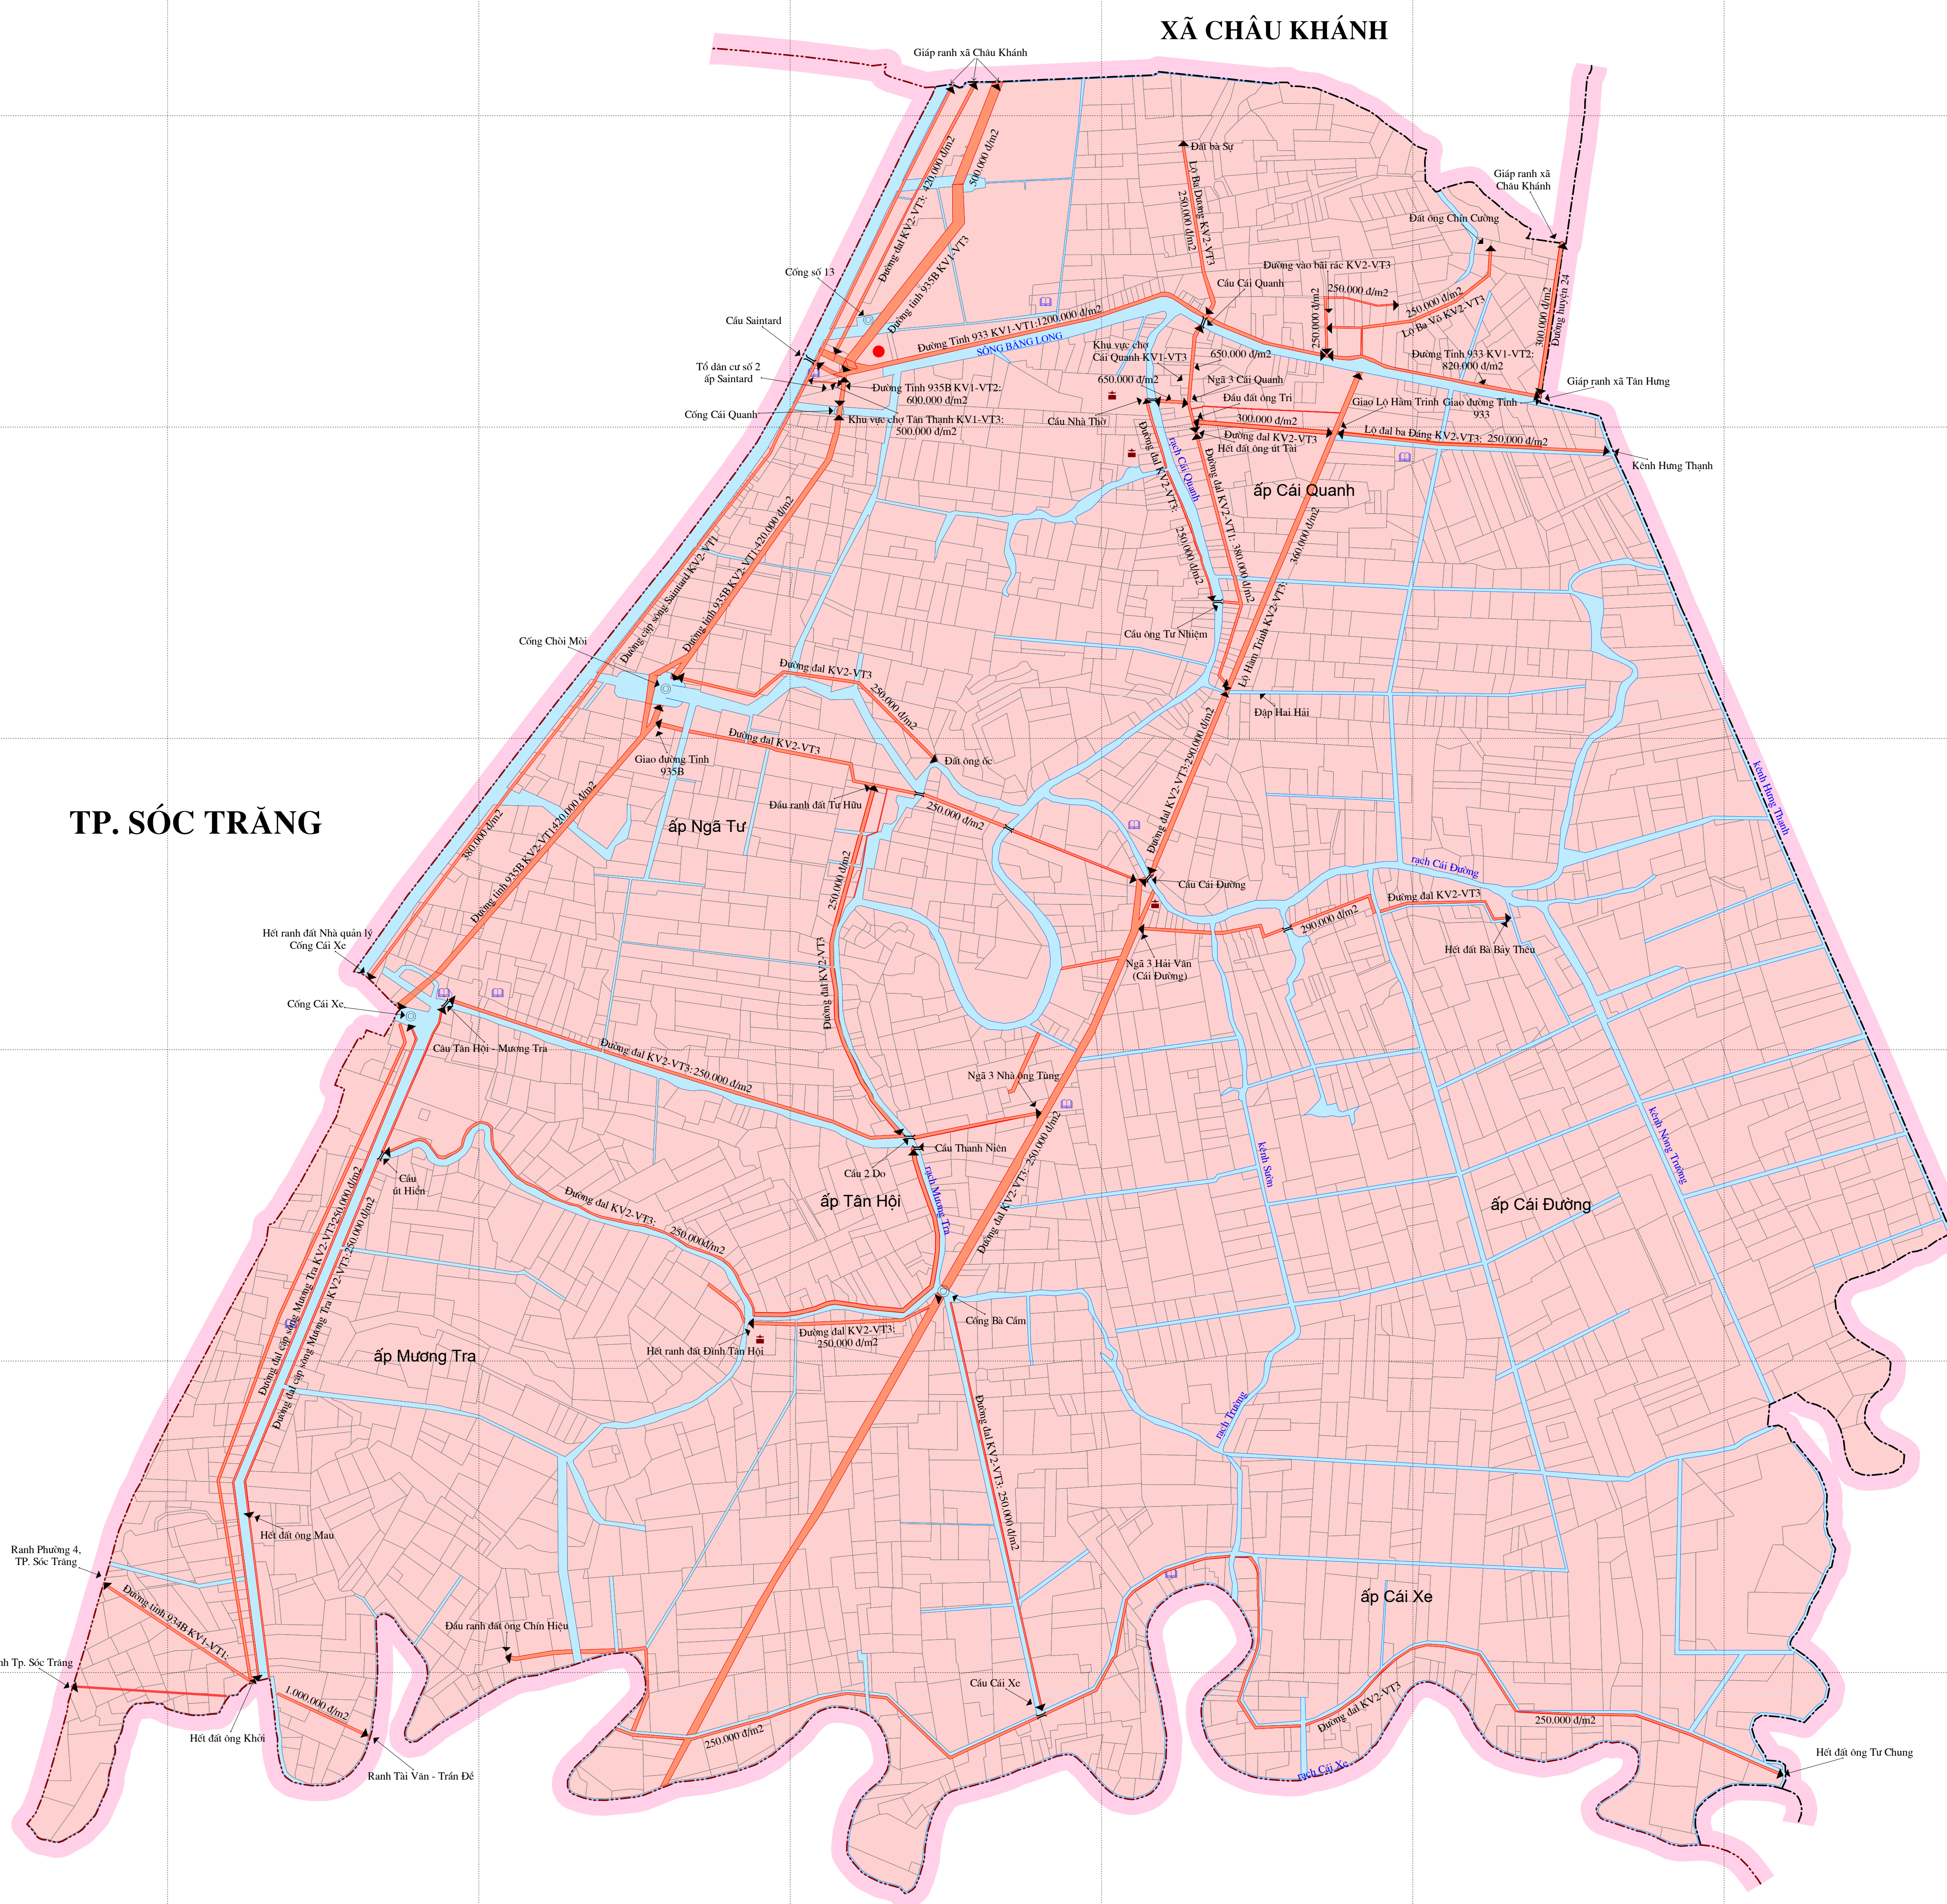

BẢN ĐỒ GIÁ ĐẤT CÂY HÀNG NĂM VÀ ĐẤT PHI NÔNG NGHIỆP XÃ TÂN THẠNH - HUYỆN LONG PHÚ - TỈNH SÓC TRĂNG GIAI ĐOẠN 2020 - 2024

CHI NHÁNH CÔNG TY TNHH MTV TÀI NGUYÊN VÀ MÔI TRƯỜNG MIỀN NAM TRUNG TÂM QUY HOẠCH - ĐIỀU TRA TÀI NGUYÊN ĐẤT (Ký tên, đóng dấu)	SỐ TÀI NGUYÊN VÀ MÔI TRƯỜNG (Ký tên, đóng dấu)
--	---

HUYỆN MỸ XUYÊN

TỈ LỆ 1:10.000

CHÚ THÍCH		
Vị Trí	Đất trồng CHN	<ul style="list-style-type: none"> ● Điểm UBND Xã + Điểm Y tế Ⓜ Điểm Trường Ⓜ Điểm Chùa, Nhà thờ --- Địa giới Xã — Đường giao thông — Thủy lợi 500.000 đ/m² Giá đất ở
	Toàn bộ diện tích trồng cây hàng năm trên địa bàn xã có giá 45.000 đồng/m ²	

Bản đồ giá đất năm 2020 theo Quyết định số 33/2019/QĐ-UBND ngày 20 tháng 12 năm 2019 của UBND tỉnh Sóc Trăng